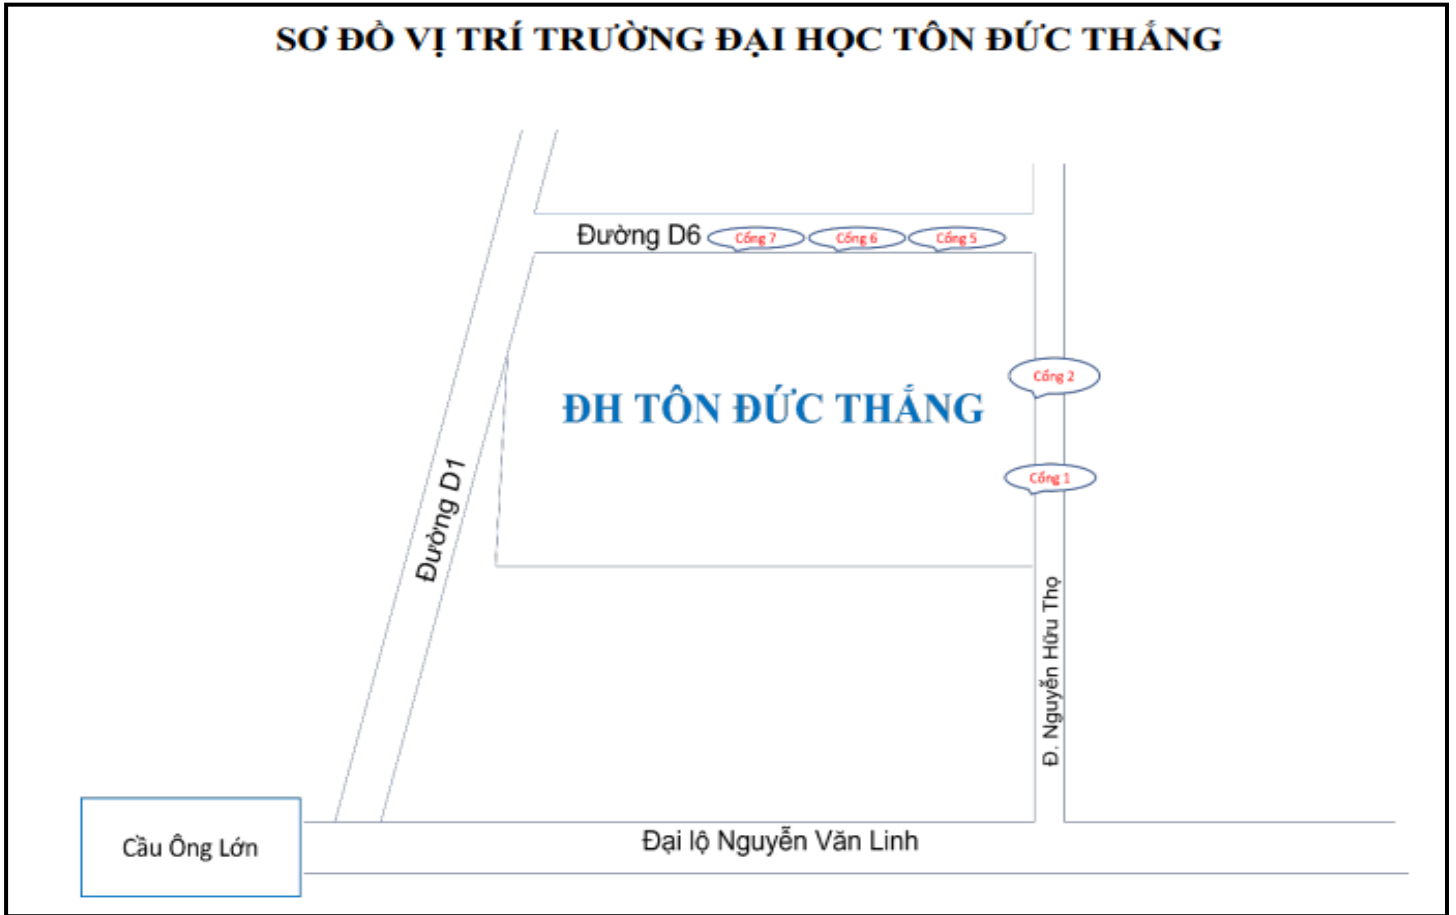

Sân Giáo dục Quốc phòng - Tại Trung tâm GDQP&AN thuộc Trường Đại học Tôn Đức Thắng (19 Nguyễn Hữu Thọ, P. Tân Phong, Quận 7, Tp. HCM).

Sinh viên có thể vào cổng số 5 hoặc cổng số 7.

SƠ ĐỒ VỊ TRÍ TRƯỜNG ĐẠI HỌC TÔN ĐỨC THẮNG

ĐƯỜNG VÀO SÂN GDQP